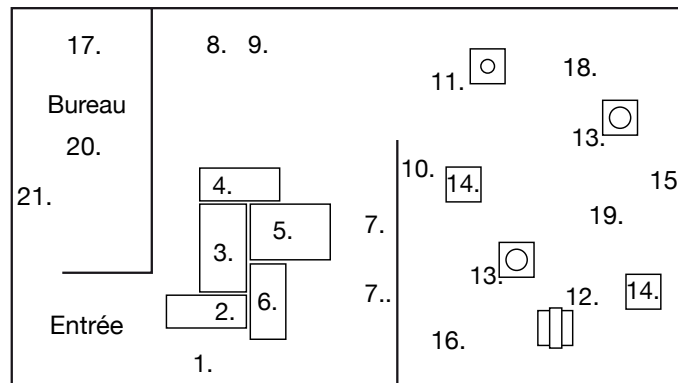

CIRCUIT

Centre d'Art Contemporain
av. de Montchoisi 9 (accès quai Jurigoz)
CP 303, CH – 1001 Lausanne
+41 21 601 41 70
www.circuit.li

hejma doxa/anthropocenus park

une proposition d'Elisa Langlois

Jérôme Baccaglio, Kim Seob Boninsegni, Philippe Daerendinger, Nathalie Dupasquier,
Lucio Fontana, Paul Van Hoeydonck, François Kohler, The Tape-beatles

Lecture au coin du feu, le vendredi 17 février à 18h00
par Gilles Furtwängler

Vernissage le vendredi 20 janvier 2012 à 18h00
Ouverture du 21 janvier au 25 février 2012
je-ve-sa de 14h à 18h et sur rendez-vous

Nathalie Dupasquier (*1957, F-I)

1. *Appendiabit in graniglia*, 2011
  marbre, bois, peinture
  26 x 48 x 15 cm
2. *NDP34*, 2005
  laine artisanale népalaise,
  60 x 220 cm
  série limitée à 36 ex.
3. *NDP5*, 2003
  laine artisanale népalaise,
  130 x 250 cm
  série limitée à 36 ex.
4. *NDP34*, 2005
  laine artisanale népalaise,
  60 x 220 cm
  série limitée à 36 ex.
5. *NDP49*, 2011
  laine artisanale népalaise,
  160 x 220 cm
  série limitée à 36 ex.
6. *NDP13*, 2004
  laine artisanale népalaise,
  85 x 215 cm
  série limitée à 36 ex.

François Kohler (*1964, CH)

7. *cartons pour papier peint, hejma doxa*, 2012
  sérigraphie deux couleurs sur
  Römerturm Alt Bern, 30 ex.,
  I 53 x 69 x cm, II 53 x 69 x cm
  édition Circuit: 600.- chf

Paul Van Hoeydonck (*1925, B)

8. *Astroman*, 1970
  mixed media
  167 x 47 x 32 cm
  Courtesy Galerie Bonnier
9. *Astroleg*, 1970
  mixed media
  84 x 38 x 27 cm
  Courtesy Galerie Bonnier
10. *Mini TV*, 1966
  mixed media on board
  27.5 x 37.5 cm
  Courtesy Galerie Bonnier
11. *Cyb hand*, 1971
  mixed media
  49 x 15 cm
  Courtesy Galerie Bonnier
12. *Cyb leg*, 1967-68
  mixed media
  62 x 51,5 x 13,5 cm
  Courtesy Galerie Bonnier

Lucio Fontana (1899 - 1968, I)

13. *Concetto spaziale*, 1967
  bronze, 27 x 22 x 22 cm
  édition numérotée n° 228/500
  Courtesy Dagny Runnqvist

Philippe Daerendinger (*1984, CH)

14. *Jubileum*, 2012
  bois, mousse, béton
  7 fois 85 x 40 x 40 cm

Jérôme Baccaglio (*1988, F)

15. *Living Room*, 2012
  papier peint
  Dimensions variables
16. *Sans Titre*, 2012
  plexiglas
  100 x 90 x 90 cm
17. *Sans Titre*, 2011
  crayon sur papier
  40 x 29,7 cm

Kim Seob Boninsegni (*1974, KR - CH)

18. *Sans Titre*, 2012
  couverture, paraffine, ampoule
  64 x 120 x 120 cm
19. *Sans Titre*, 2011
  tissu, coton, led
  Dimensions variables

The Tape-beatles (*1986, USA)

20. *Music with sound*, 1990

Edition Circuit

Francis Baudevin & Erica Baum

21. *bbababaumbaudevin*, 2011
  Livre d'artistes
  édition Circuit: 25.- chf